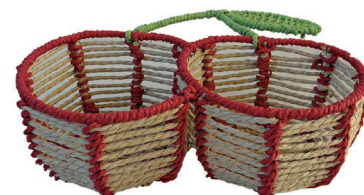

527 **34577 / TUH6194**
Cesta Cherry
32x16x10cm
3/3/12

7908976135272