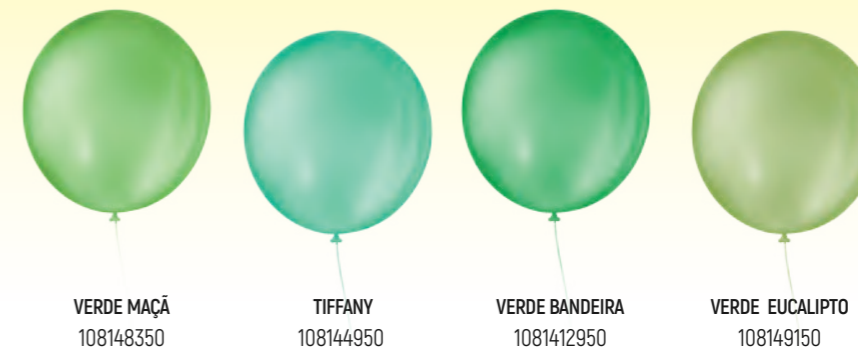

LISOS REDONDOS

TAMANHO

9"

PACOTE

50

unidades

FLUTUA
COM GÁS
HÉLIO

VERDE MAÇÃ
108148350