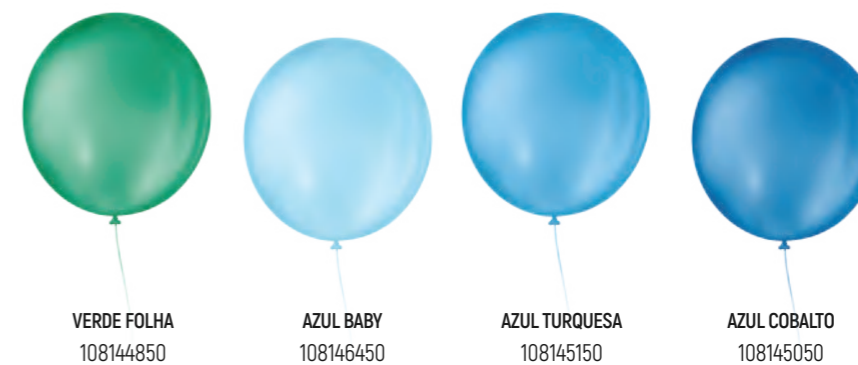

VERDE FOLHA
108144850

AZUL BABY
108146450

AZUL TURQUESA
108145150

AZUL COBALTO
108145050